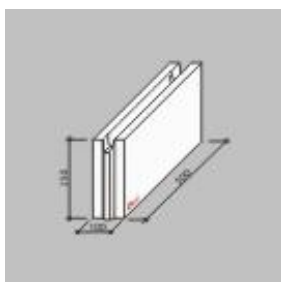

NOVINKY

Dlažba DITON Dunaj 40x40x4cm 4-8mm II. jakost 249,- m2

Dlažba PRESBETON HOLLAND II kostka 10x10cm přírodní 189,- m2

Dlažba PRESBETON HOLLAND III kostka 20x20cm přírodní 189,- m2

Tvárnice BEST ztracené bednění tl. 100mm 100x250x500mm 34,- ks

Desková izolace Knauf Ekoboard 625x1250mm

Tl.50mm 34,- m2

Tl.80mm 53,- m2

Tl.100mm 61,- m2